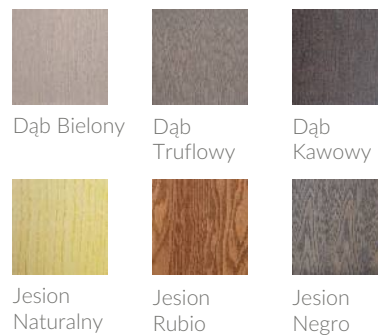

**Lift** - Zestaw wieszaków

**Soul** - Zestaw wieszaków

**Logo 2** - Zestaw wieszaków

**IOM** - Zestaw toaletowy

**Lift** - Zestaw toaletowy

**Soul** - Zestaw toaletowy

**Logo 2** - Zestaw toaletowy

**WARIANT** VIP

**Natura Space** - Drzwi wewnętrzne

**Natura Trend B** - Drzwi wewnętrzne

**Sempre Lux** - Drzwi wewnętrzne

**Modern** - Drzwi wewnętrzne