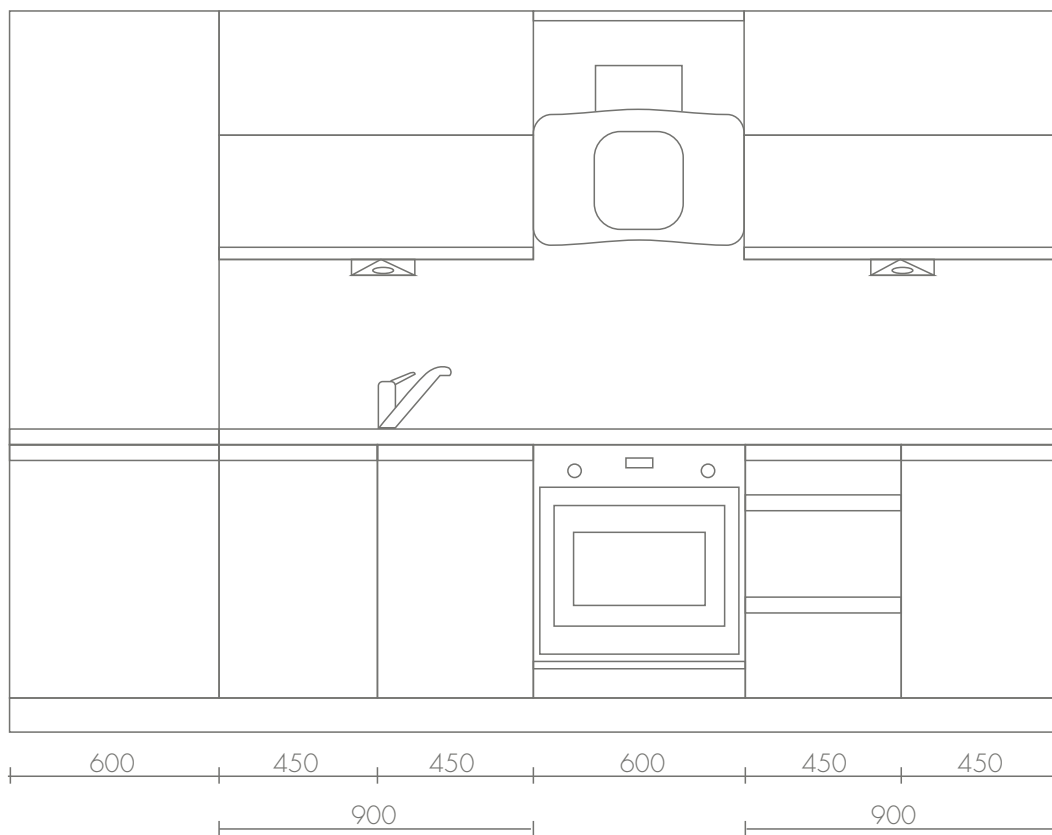

OFERTA DODATKOWA

Zabudowa kuchenna nie ujęta w cenie podstawowej wariantu **Twoje Wnętrze:**

- Fronty wykonane z płyt MDF szeroki wybór wzorów , kolorów i faktur
- Korpusy wykonane z płyty meblowej dobranej pod kolor frontów
- Blat laminowany grubości 38 mm
- Szuflady metabox z prowadnicami firmy Blum
- Montaż AGD

SZAFKI DOLNE

- Szafka z 3-ma szufladami 45 cm
- Szafka z 2-ma półkami 45 cm
- Szafka zlewozmywakowa 45 cm
- Szafka pod zmywarkę 45 cm
- Szafka do zabudowy piekarnika 60cm

SZAFKI GÓRNE

- Szafki klapowe 4 szt. 90 cm

OPCJE ZA DOPŁATĄ

- Szafka lodówkowa
- Szafka okapowa
- Oświetlenie halogenowe/LED
- Elementy wyposażenia mebli kuchennych
- Blaty marmurowe/granitowe

Oferta dodatkowa

Blaty kamienne: