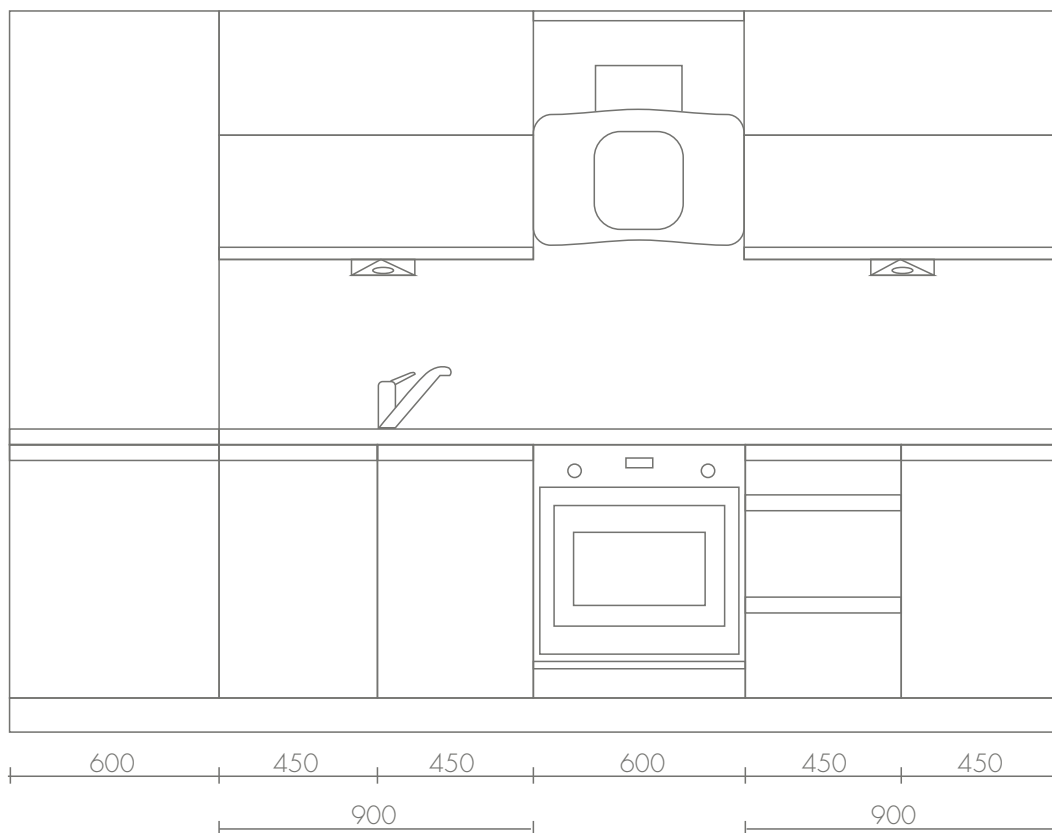

Deska dębowa naturalna
1860 x 189 x 14 mm

Deska dębowa bielona
1860 x 189 x 14 mm

Farby

Fugi cementowe i silikon

WARIANT PREMIUM

OFERTA DODATKOWA

Zabudowa kuchenna nie ujęta w cenie podstawowej wariantu **Twoje Wnętrze:**